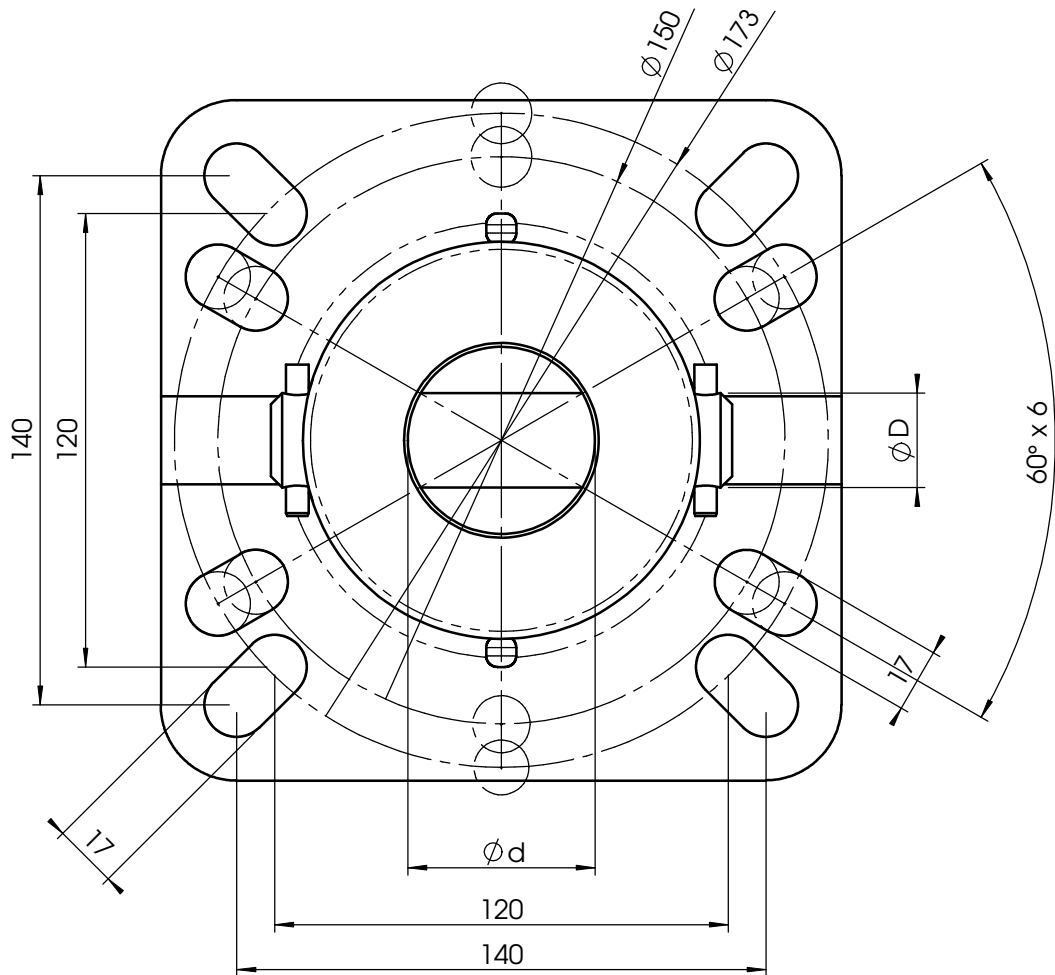

Flange BM

Basic models		Connections					
Item	Name	D	d	120x120	140x140	6x150	6x173
00884	FLANGE FR 7 BMd24	24	49,5	x	x	x	x
00893	FLANGE FR 7 BMd25	25	49,5	x	x	x	x
00896	FLANGE FR 10 BMd25	25	59	x	x	x	x
00888	FLANGE FR 10 BMd30	30	59	x	x	x	x
00889	FLANGE FR 15 BMd30	30	69	x	x	x	