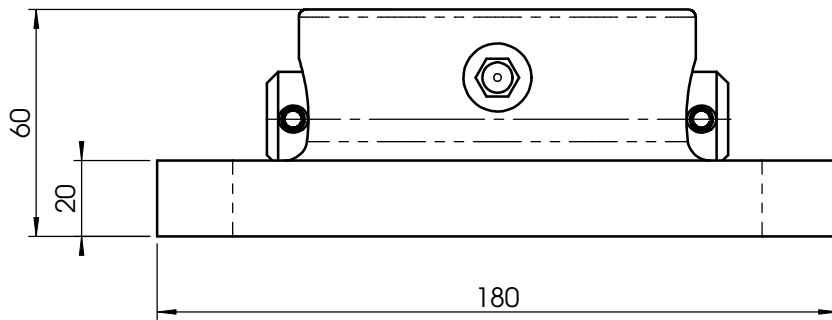

Flange BM

Basic models		Connections					
Item	Name	D	d	120x120	140x140	6x150	6x173
00884	FLANGE FR 7 BMd24	24	49,5	x	x	x	x
00893	FLANGE FR 7 BMd25	25	49,5	x	x	x	x
00896	FLANGE FR 10 BMd25	25	59	x	x	x	x
00888	FLANGE FR 10 BMd30	30	59	x	x	x	x
00889	FLANGE FR 15 BMd30	30	69	x	x	x	